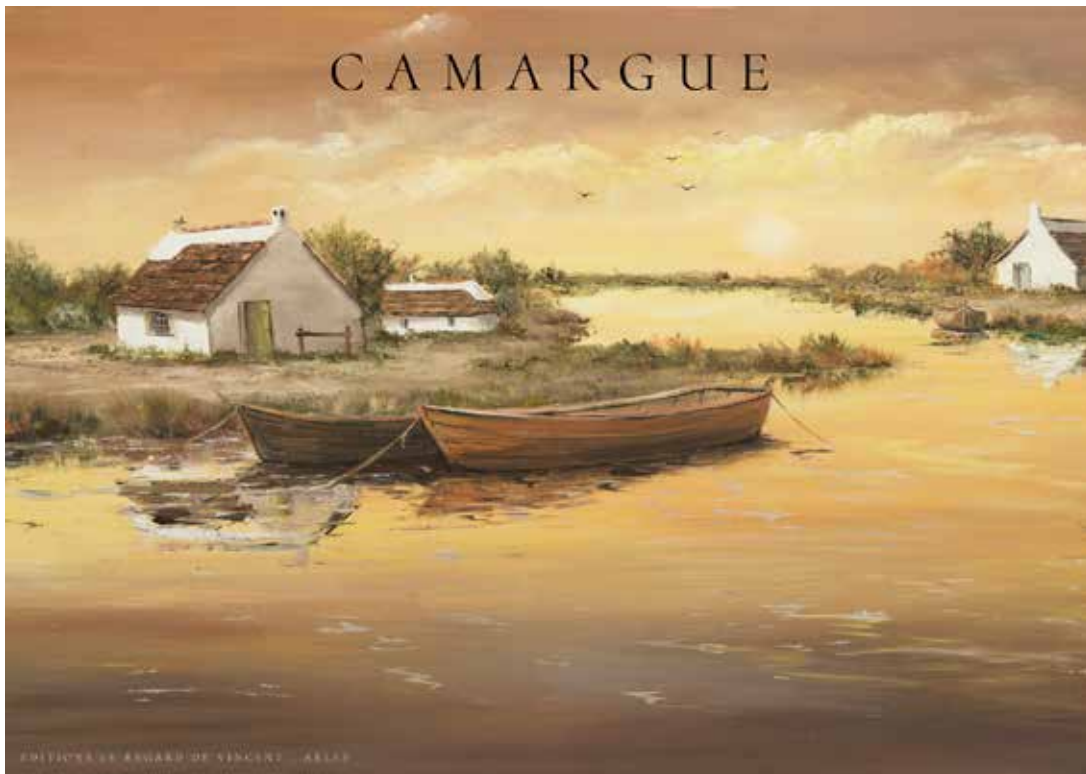

référence TR-4600

Gardian et son cheval triant un taureau

référence TR-5127

Trois taureaux de course Camarguaise

référence TR-5777

Flamant rose et son petit

référence FL-6227

Cheval Camargue dans un marais

référence CV-0141

Taureaux de course Camarguaise

Claude Legrand - *référence CL_cam-5083*

Deux chevaux au marais

Claude Legrand - *référence CL_cam-5088*

Gitans aux Saintes-Maries-de-la-Mer

Claude Legrand - *référence CL_cam-5092*

Quatre chevaux Camargue au galop

Claude Legrand - *référence CL_cam-5102*

Paysage de Camargue

Claude Legrand - *référence CL_cam-5111*

Paysage de Camargue

Claude Legrand - référence CL_cam-5144

Cavalier et ses taureaux

Claude Legrand - référence CL_cam-5164

Paysage aux Saintes-Maries-de-la-Mer

Claude Legrand - *référence CL_cam-5166*

Trois chevaux au marais

Claude Legrand - *référence CL_cam-5332*

Troupeau de chevaux au marais