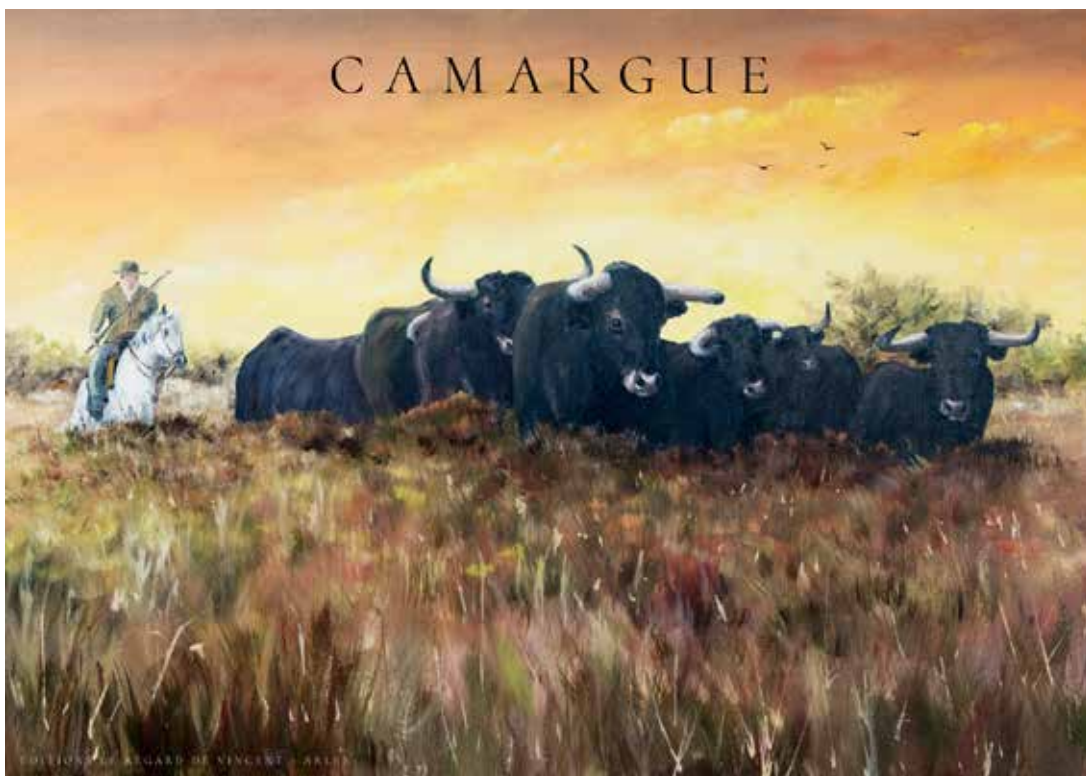

référence CV-0141

Taureaux de course Camarguaise

Claude Legrand - *référence CL_cam-5083*

Deux chevaux au marais

Claude Legrand - *référence CL_cam-5088*

Gitans aux Saintes-Maries-de-la-Mer

Claude Legrand - *référence CL_cam-5092*

Quatre chevaux Camargue au galop

Claude Legrand - *référence CL_cam-5102*

Paysage de Camargue

Claude Legrand - *référence CL_cam-5111*

Paysage de Camargue

Claude Legrand - référence CL_cam-5144

Cavalier et ses taureaux

Claude Legrand - référence CL_cam-5164

Paysage aux Saintes-Maries-de-la-Mer

Claude Legrand - *référence CL_cam-5166*

Trois chevaux au marais

Claude Legrand - *référence CL_cam-5332*

Troupeau de chevaux au marais